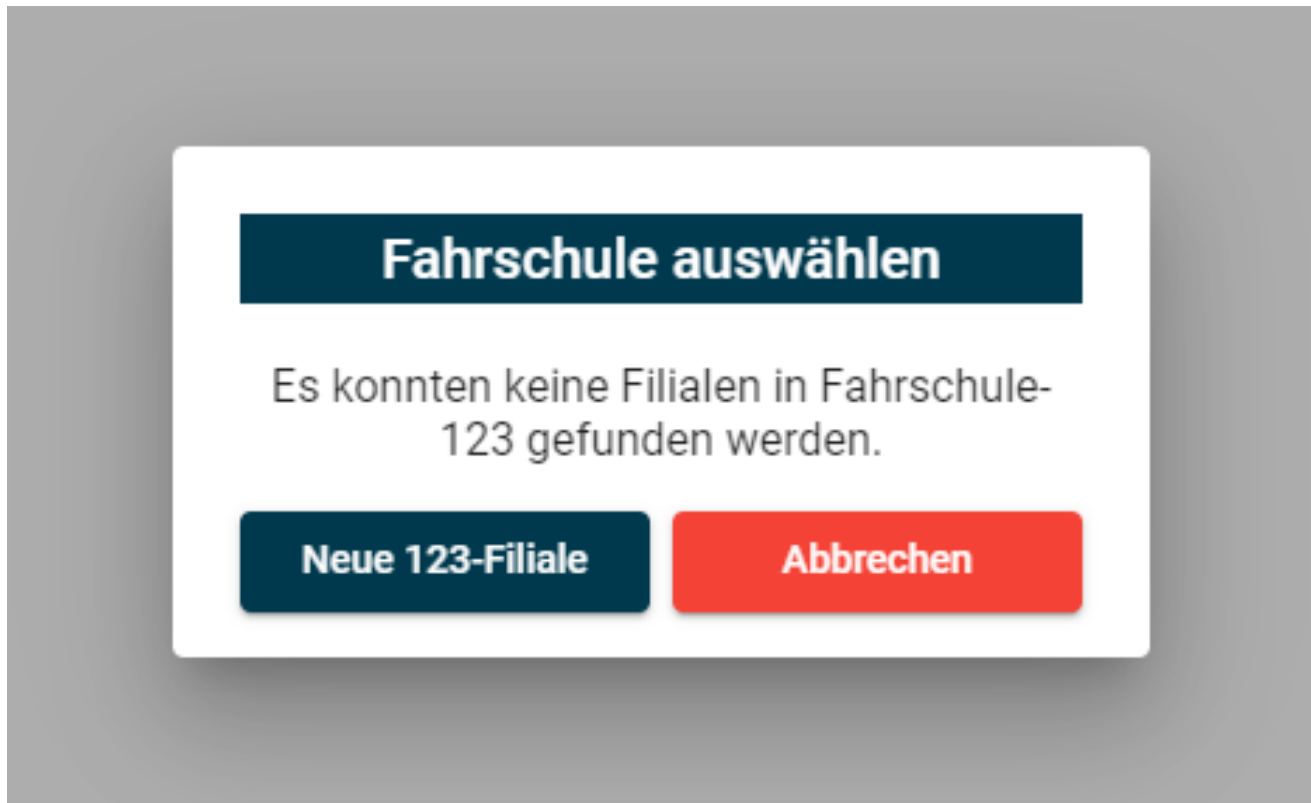

Wenn Sie noch keine Filiale gepflegt haben ,
klicken Sie auf „Neue Filiale“.